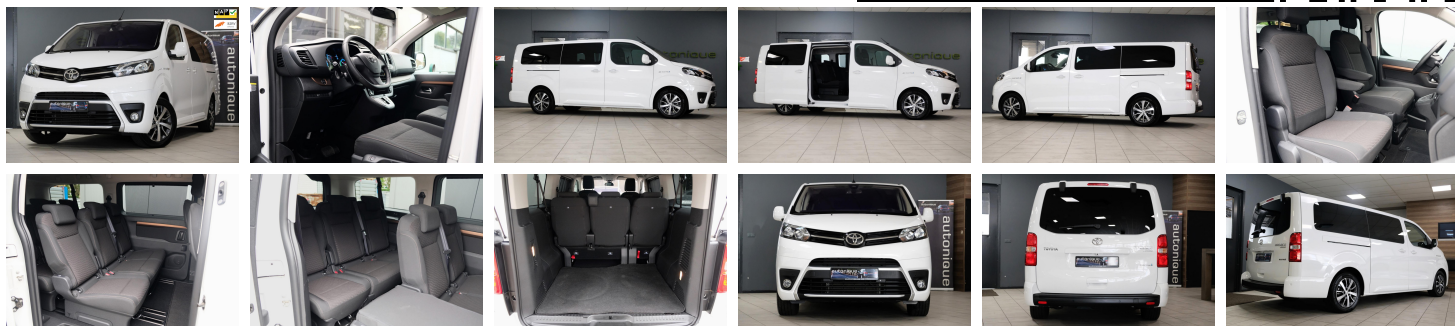

Toyota ProAce Verso

Electric 100kw Lengte 2

****9.115km**** ALS NIEUW 8 persoons

BTW auto

€ 32.895,-

2022

9.115 KM

Kenmerken

Merk	Toyota	Bouwjaar	29-03-2022	Tellerstand	9.115 KM
Model	ProAce Verso	Kleur	wit	Vermogen	136 PK
Type	Electric 100kw Lengte 2 **9.115km** ALS NIEUW 8 persoons BTW auto	Brandstof	Elektrisch	Cilinderinhoud	-
Prijs	€ 32.895,-	Transmissie	Automaat	Gewicht:	-

Foto's voertuig

Comfort & Interieur

Exterieur

Achterbank in delen neerklapbaar
Airco
Elektrische ramen
Elektronische climate control

Achterdeuren met ruiten
Buitenspiegels elektrisch verstelbaar
Buitenspiegels in carrosseriekleur
Bumpers in carrosseriekleur
Centrale deurvergrendeling met afstandsbediening

Opmerkingen

ALS NIEUWE Toyota ProAce Verso Electric in luxe Team D uitvoering en Lengte 2 met maar ---> 9.115km<--- Gewoon NIEUW!
laatste dealer onderhoudsservice uitgevoerd bij: 7.418km op 26-05-2023 Zeer ruime 8 persoons Toyota en met een elektrische actieradius van 312km (opgave CVO Toyota)